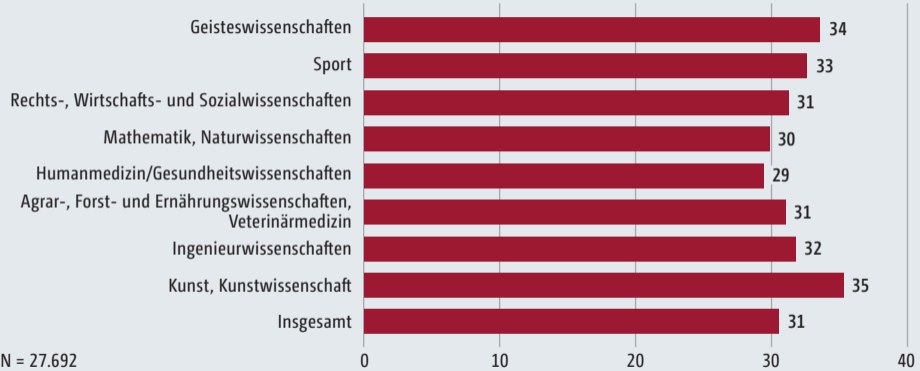

Abb. B5: Medianalter bei Abschluss der Promotion an Hochschulen 2022 nach Fächergruppen

Quellen: Statistisches Bundesamt (2023). Statistischer Bericht – Statistik der Prüfungen, Berichtsjahr 2022, Tabelle: 21321-11, Wiesbaden; eigene Darstellung